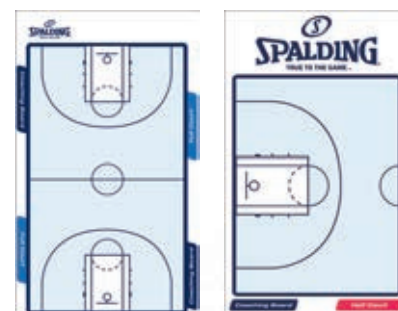

## SERVIETTE DE BAIN SPALDING

Art. 300 9808

Matière 100% Coton  
Tailles 80 x 140 cm

Prix Unitaire : 30€

01 blanc/noir