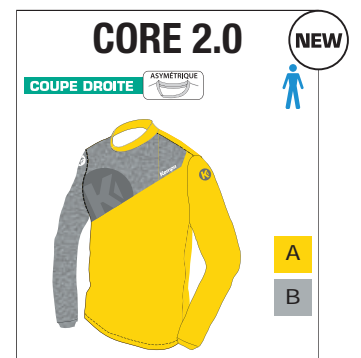

- 3 designs GARDIENS
- Patrons de la gamme
- Coupe unisexe
- Manches longues