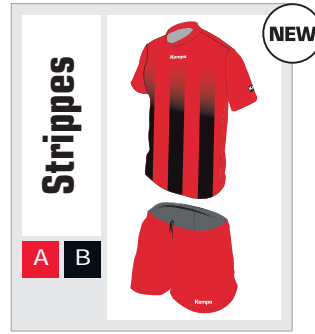

Maillot et short Homme

Maillot et jupe-short Femme

# FREE DESIGNS

- ▶ 4 designs
- ▶ Manches courtes - Col rond

- ▶ Homme : maillot coupe droite ou raglan et short
- ▶ Femme : coupe droite et short ou jupe-short